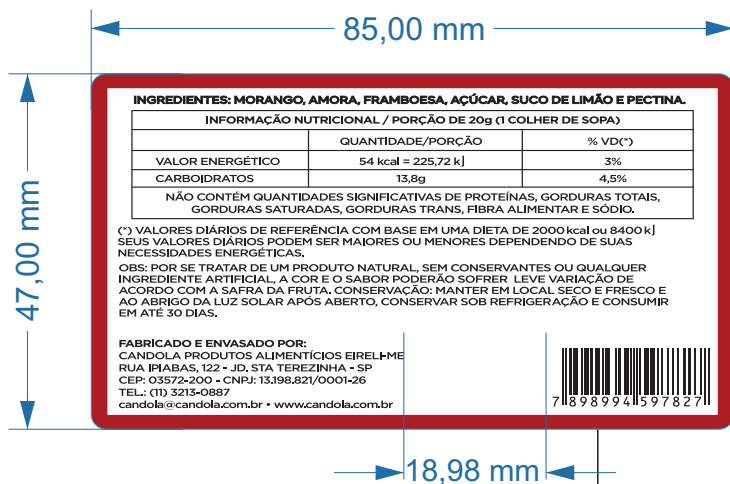

47x85 - ct arred. - bopp fosco - 2 cor - CANDOLA - frutas vermelhas - contra-rótulo

Novo Repetição c/ alteração Repetição

Impressão:

Ribbon RF250 Etirama

Cores:	
187C	
Black	

Verniz UV: Sim Não
 Ribbon Brilho FOSCO
 Localizado Sim Não

Tubete: 1" 1,5" 3"

Rolos com: 1.000 etiquetas

Faca/Cilindro: Br910 / Z-84

GAP: 3,90

CARREIRAS: 1

SEPARAÇÃO: 0

Saída do Rolo